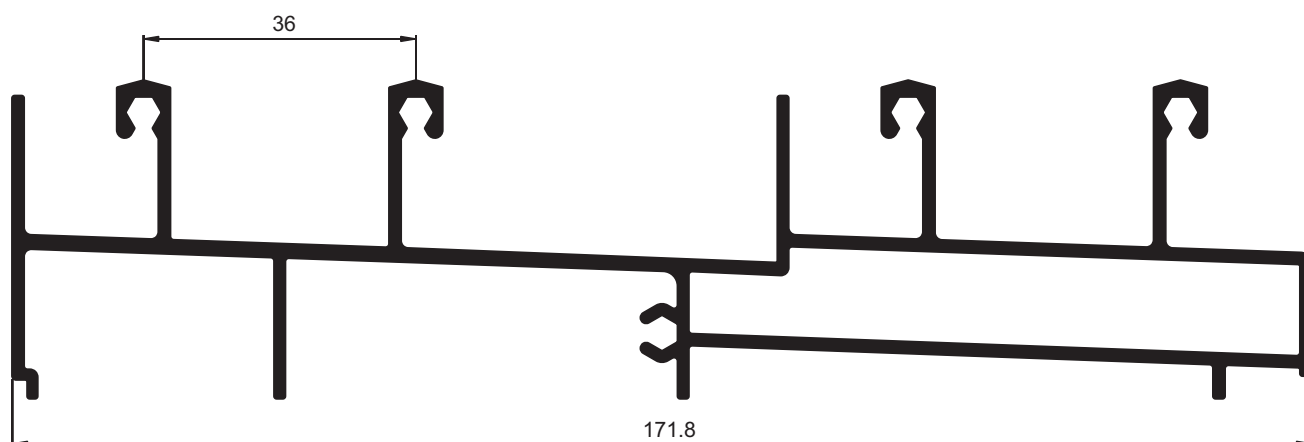

**IC - 5391**  
Travessa Vidro. S

SÉRIE DE CORRER - CONFORT (EXISTENCIAS)  
Perfis à escala

P04382 Ombreira Apainelado

P04383 Ombreira Apainelado

SÉRIE DE CORRER - CONFORT (EXISTENCIAS)  
Perfis à escala

P04385 Soleira Apainelado

P022717

Soleira Aberta Apainelado

SÉRIE DE CORRER - CONFORT (EXISTENCIAS)  
Perfis à escala

P04890 Verga Jan. Dupla

P04888 Ombreira Jan. Dupla

P04889 Soleira Jan. Dupla

NOTA: A existência das presentes referências fica sujeita a consulta junto do departamento de produção, não podendo a Aluminós Ibérica garantir stock das mesmas.

SÉRIE DE CORRER - CONFORT (EXISTENCIAS)  
Perfis à escala

P04171 Prumada Central

P04175 Prumada Lateral

P04172 Prumada Central

P04377 Perfil de Ligação

NOTA: A existência das presentes referências fica sujeita a consulta junto do departamento de produção, não podendo a Aluminós Ibérica garantir stock das mesmas.