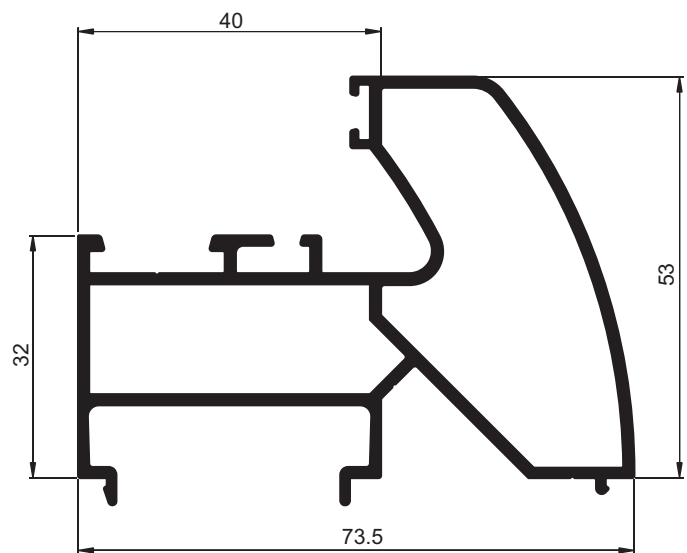

SÉRIE DE CORRER - CONFORT (EXISTENCIAS)  
Perfis à escala

P04171 Prumada Central

P04175 Prumada Lateral

P04172 Prumada Central

P04377 Perfil de Ligação

NOTA: A existência das presentes referências fica sujeita a consulta junto do departamento de produção, não podendo a Aluminós Ibérica garantir stock das mesmas.