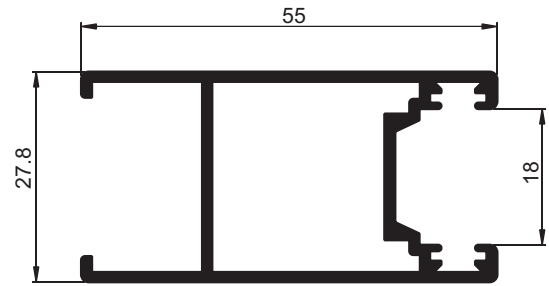

P04175 Prumada Lateral