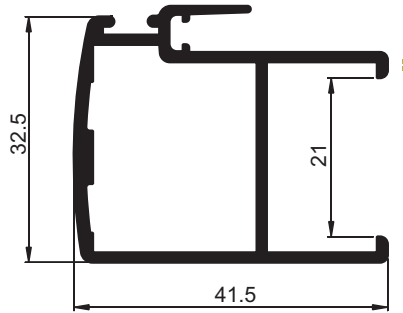

SÉRIE DE CORRER - CONFORT (EXISTENCIAS)
Perfis à escala

P04171 Prumada Central