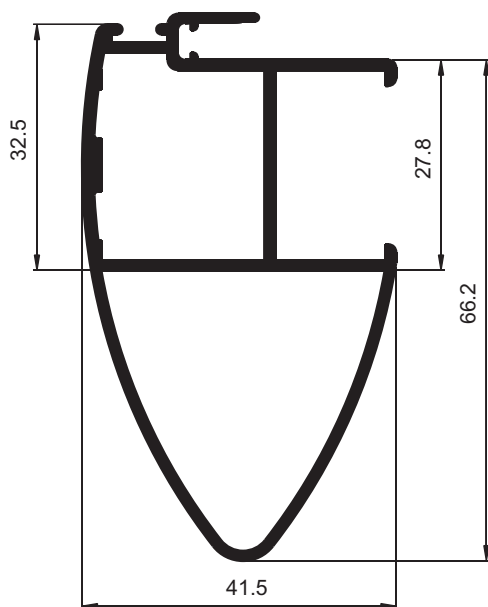

P04172 Prumada Central