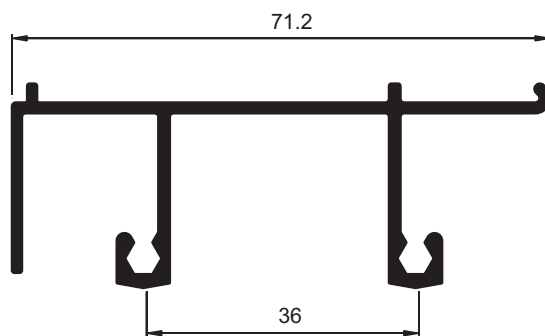

**IC - 5391**  
Travessa Vidro. S

SÉRIE DE CORRER - CONFORT (EXISTENCIAS)  
Perfis à escala

P04382 Ombreira Apainelado

P04383 Ombreira Apainelado

SÉRIE DE CORRER - CONFORT (EXISTENCIAS)  
Perfis à escala

P04385 Soleira Apainelado

P022717

Soleira Aberta Apainelado

SÉRIE DE CORRER - CONFORT (EXISTENCIAS)  
Perfis à escala

P04890 Verga Jan. Dupla

P04888 Ombreira Jan. Dupla

P04889 Soleira Jan. Dupla

NOTA: A existência das presentes referências fica sujeita a consulta junto do departamento de produção, não podendo a Aluminós Ibérica garantir stock das mesmas.