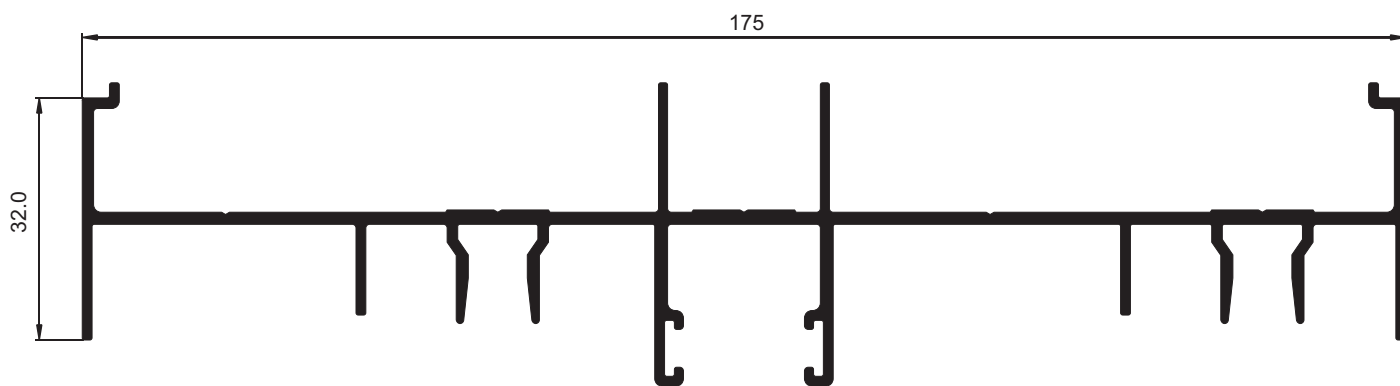

**IC - 5391**  
Travessa Vidro. S

SÉRIE DE CORRER - CONFORT (EXISTENCIAS)  
Perfis à escala

P04382 Ombreira Apainelado

P04383 Ombreira Apainelado

SÉRIE DE CORRER - CONFORT (EXISTENCIAS)  
Perfis à escala

P04385 Soleira Apainelado

P022717

Soleira Aberta Apainelado

SÉRIE DE CORRER - CONFORT (EXISTENCIAS)  
Perfis à escala

P04890 Verga Jan. Dupla

P04888 Ombreira Jan. Dupla

P04889 Soleira Jan. Dupla

NOTA: A existência das presentes referências fica sujeita a consulta junto do departamento de produção, não podendo a Aluminós Ibérica garantir stock das mesmas.